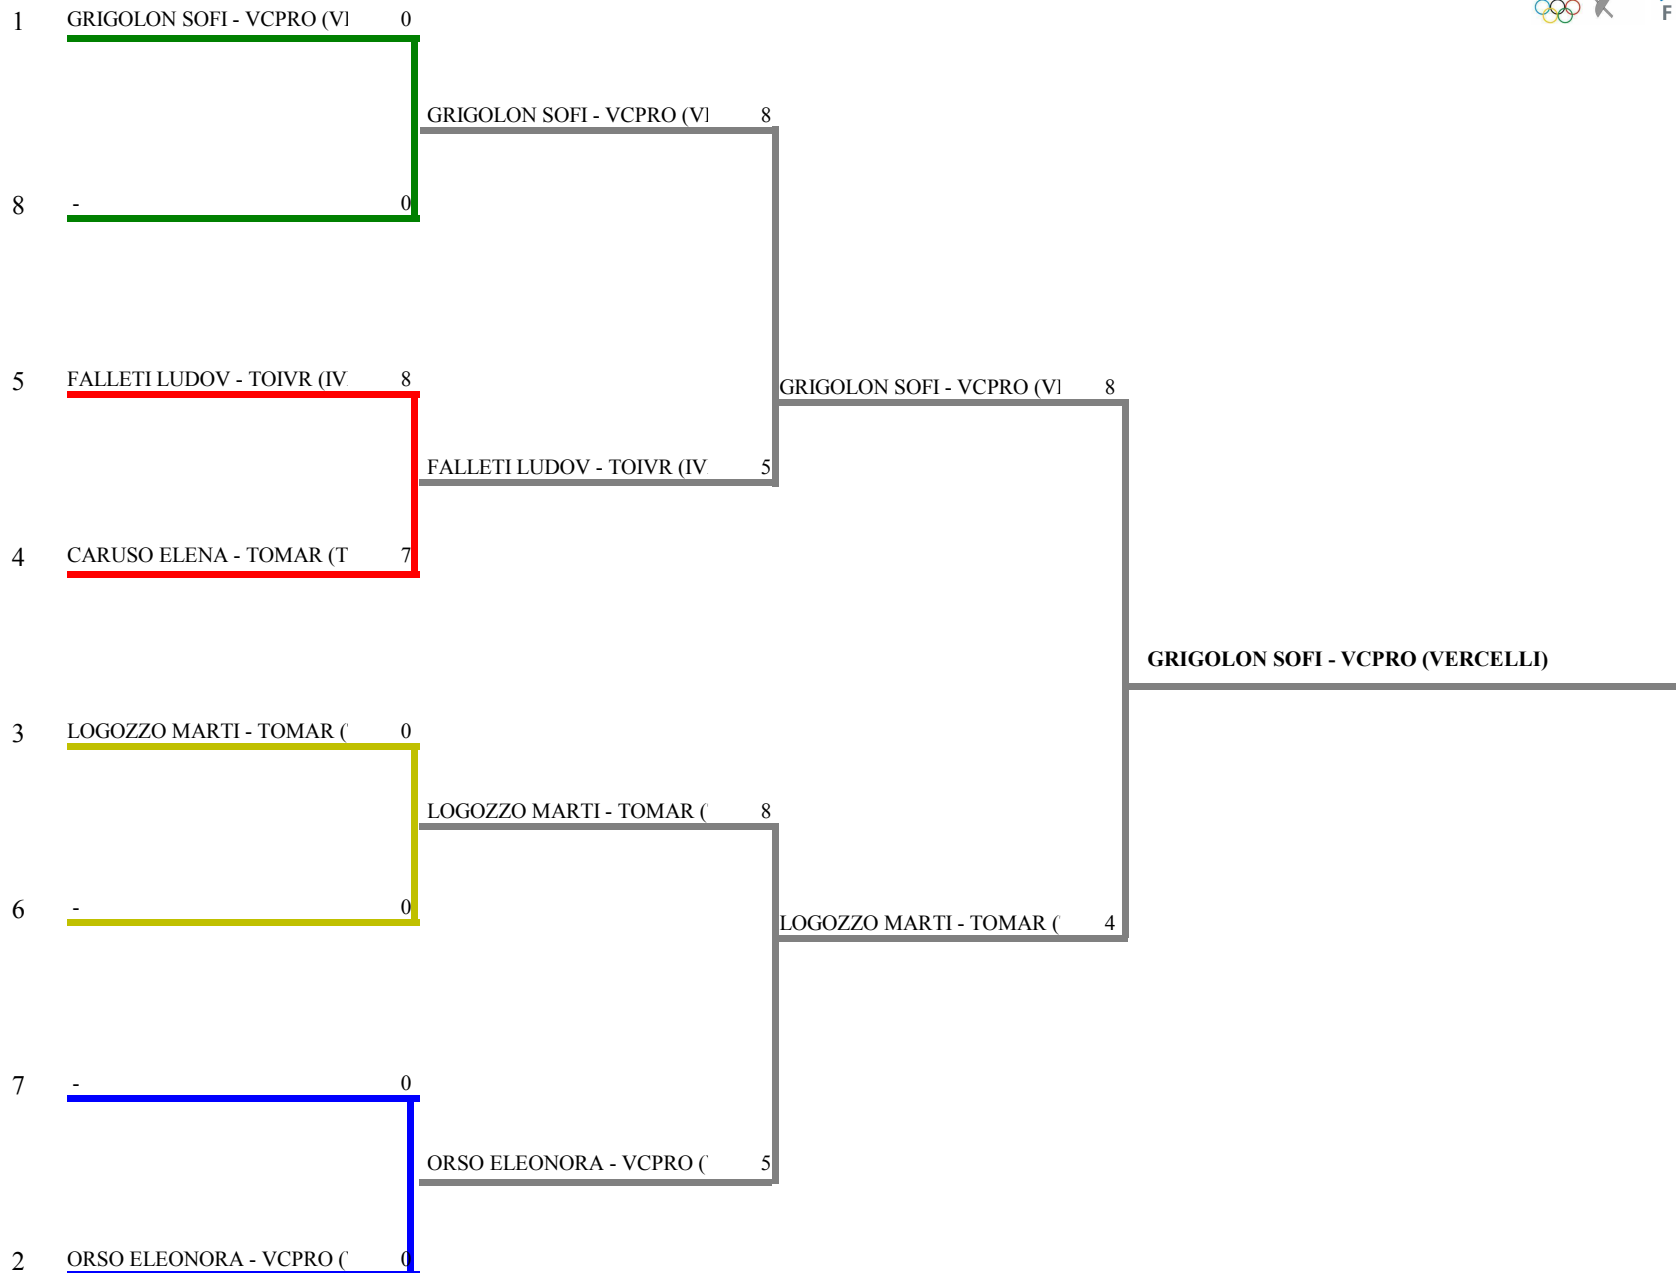

Spada femminile Prime_Lame

TABELLONE DEI QUARTI DI FINALE

FEDERAZIONE ITALIANA SCHERMA
FEDERATION INTERNATIONALE D'ESCRIME

Classifica definitiva Spada femminile
1 Esord./Prime_Lame

Gran Premio Giovanissimi

BIELLA - 3a prova reg.le Esordienti

Stampa: 20/01/2013 14:29

<u>Classifica</u>	<u>NumFis</u>	<u>Cognome</u>	<u>Nome</u>	<u>Del</u>	<u>Denominazione</u>
1	648737	GRIGOLON	SOFIA	11/01/04	ASS. SCHERMA PRO VERCELLI
2	650195	LOGOZZO	MARTINA	12/06/04	A.D.S. ACCADEMIA SCHERMA MARCHESA T
3	648740	ORSO	ELEONORA	15/02/05	ASS. SCHERMA PRO VERCELLI
	650716	FALLETI	LUDOVICA	14/08/04	CIRCOLO SCHERMA GIUSEPPE DELFINO IVRI
5	654772	CARUSO	ELENA	01/09/04	A.D.S. ACCADEMIA SCHERMA MARCHESA T